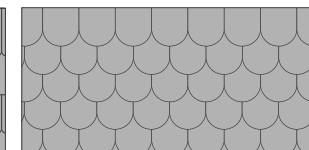

TO JEST TO!!
Integracja paneli THERMOSLATE® jest tak doskonała, że aby je dostrzec, trzeba wskazać, gdzie się znajdują.

KSZTAŁTY

PROSTOKĄTNE

- Formaty:**
60x30 – 27x18 cm
- Selekcja:**
R, H
- Grubości:**
7,5 – 5 – 3,75 mm

UNI I BOGEN

- Formaty:**
30x30, 25x25, 20x20 cm
- Selekcja:**
R, H
- Grubości:**
5 mm

ŁUSKOWE

- Formaty:**
36x28 – 22x18 cm
- Selekcja:**
R
- Grubości:**
5 mm

OSTROKĄTNE

- Formaty:**
47x31 – 21x13 cm
- Selekcja:**
R
- Grubości:**
5 mm

KSZTAŁTY

ARC

- Formaty:**
60x30 – 40x25 cm
- Selekcja:**
R, H
- Grubości:**
5 mm

KARPIÓWKA

- Formaty:**
50x25 – 30x20 cm
- Selekcja:**
R, H
- Grubości:**
5 mm

DZIKIE

- Formaty:**
Nieregularny
- Selekcja:**
Granel
- Grubości:**
10 mm