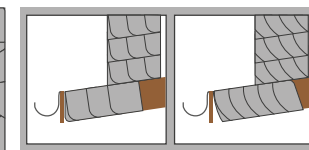

UNI I BOGEN

- Formaty:**
30x30, 25x25, 20x20 cm
- Selekcja:**
R, H
- Grubości:**
5 mm

ŁUSKOWE

- Formaty:**
36x28 – 22x18 cm
- Selekcja:**
R
- Grubości:**
5 mm

OSTROKĄTNE

- Formaty:**
47x31 – 21x13 cm
- Selekcja:**
R
- Grubości:**
5 mm

KSZTAŁTY

ARC

- Formaty:**
60x30 – 40x25 cm
- Selekcja:**
R, H
- Grubości:**
5 mm

KARPIÓWKA

- Formaty:**
50x25 – 30x20 cm
- Selekcja:**
R, H
- Grubości:**
5 mm

DZIKIE

- Formaty:**
Nieregularny
- Selekcja:**
Granel
- Grubości:**
10 mm

KROKIEWIE I KOMINY

- Formaty:**
Uni, Bogen i Shuppen
- Selekcja:**
R, H
- Grubości:**
5 mm